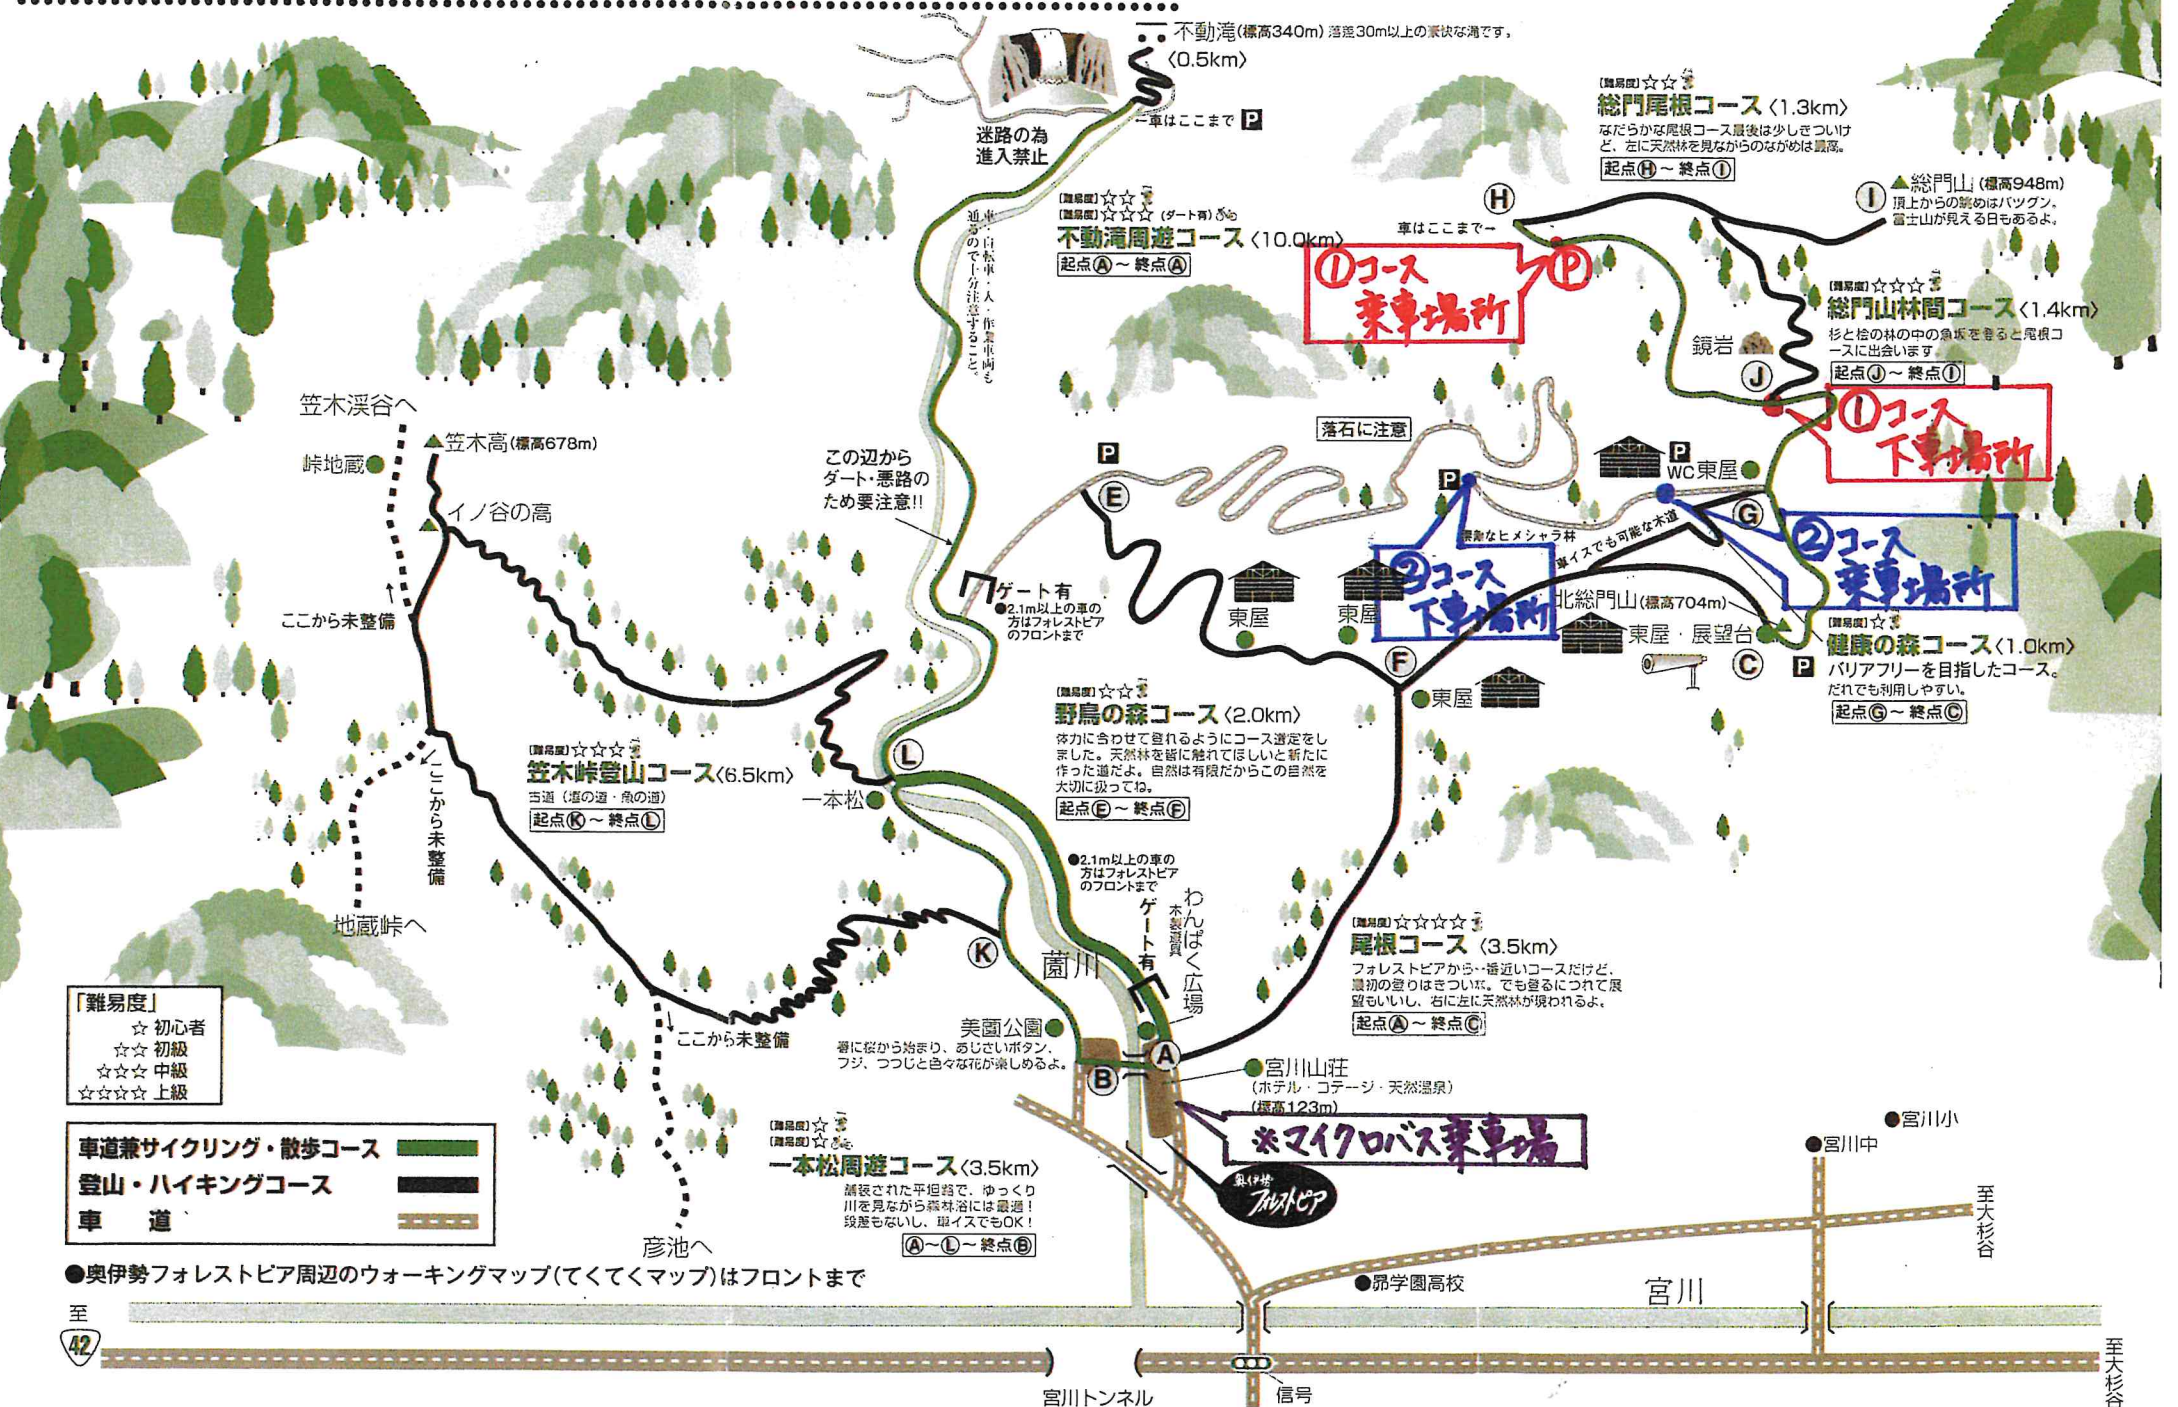

総門山周辺のハイキング・登山コース

- ゴミは必ずお持ち帰り下さい。
- タバコの投げ捨ては禁止します。
- 総門山周辺のキャンプは禁止です。

「難易度」
 ☆ 初心者
 ☆☆ 初級
 ☆☆☆ 中級
 ☆☆☆☆ 上級

車道兼サイクリング・散歩コース
 登山・ハイキングコース
 車道

●奥伊勢フォレストピア周辺のウォーキングマップ(てくてくマップ)はフロントまで